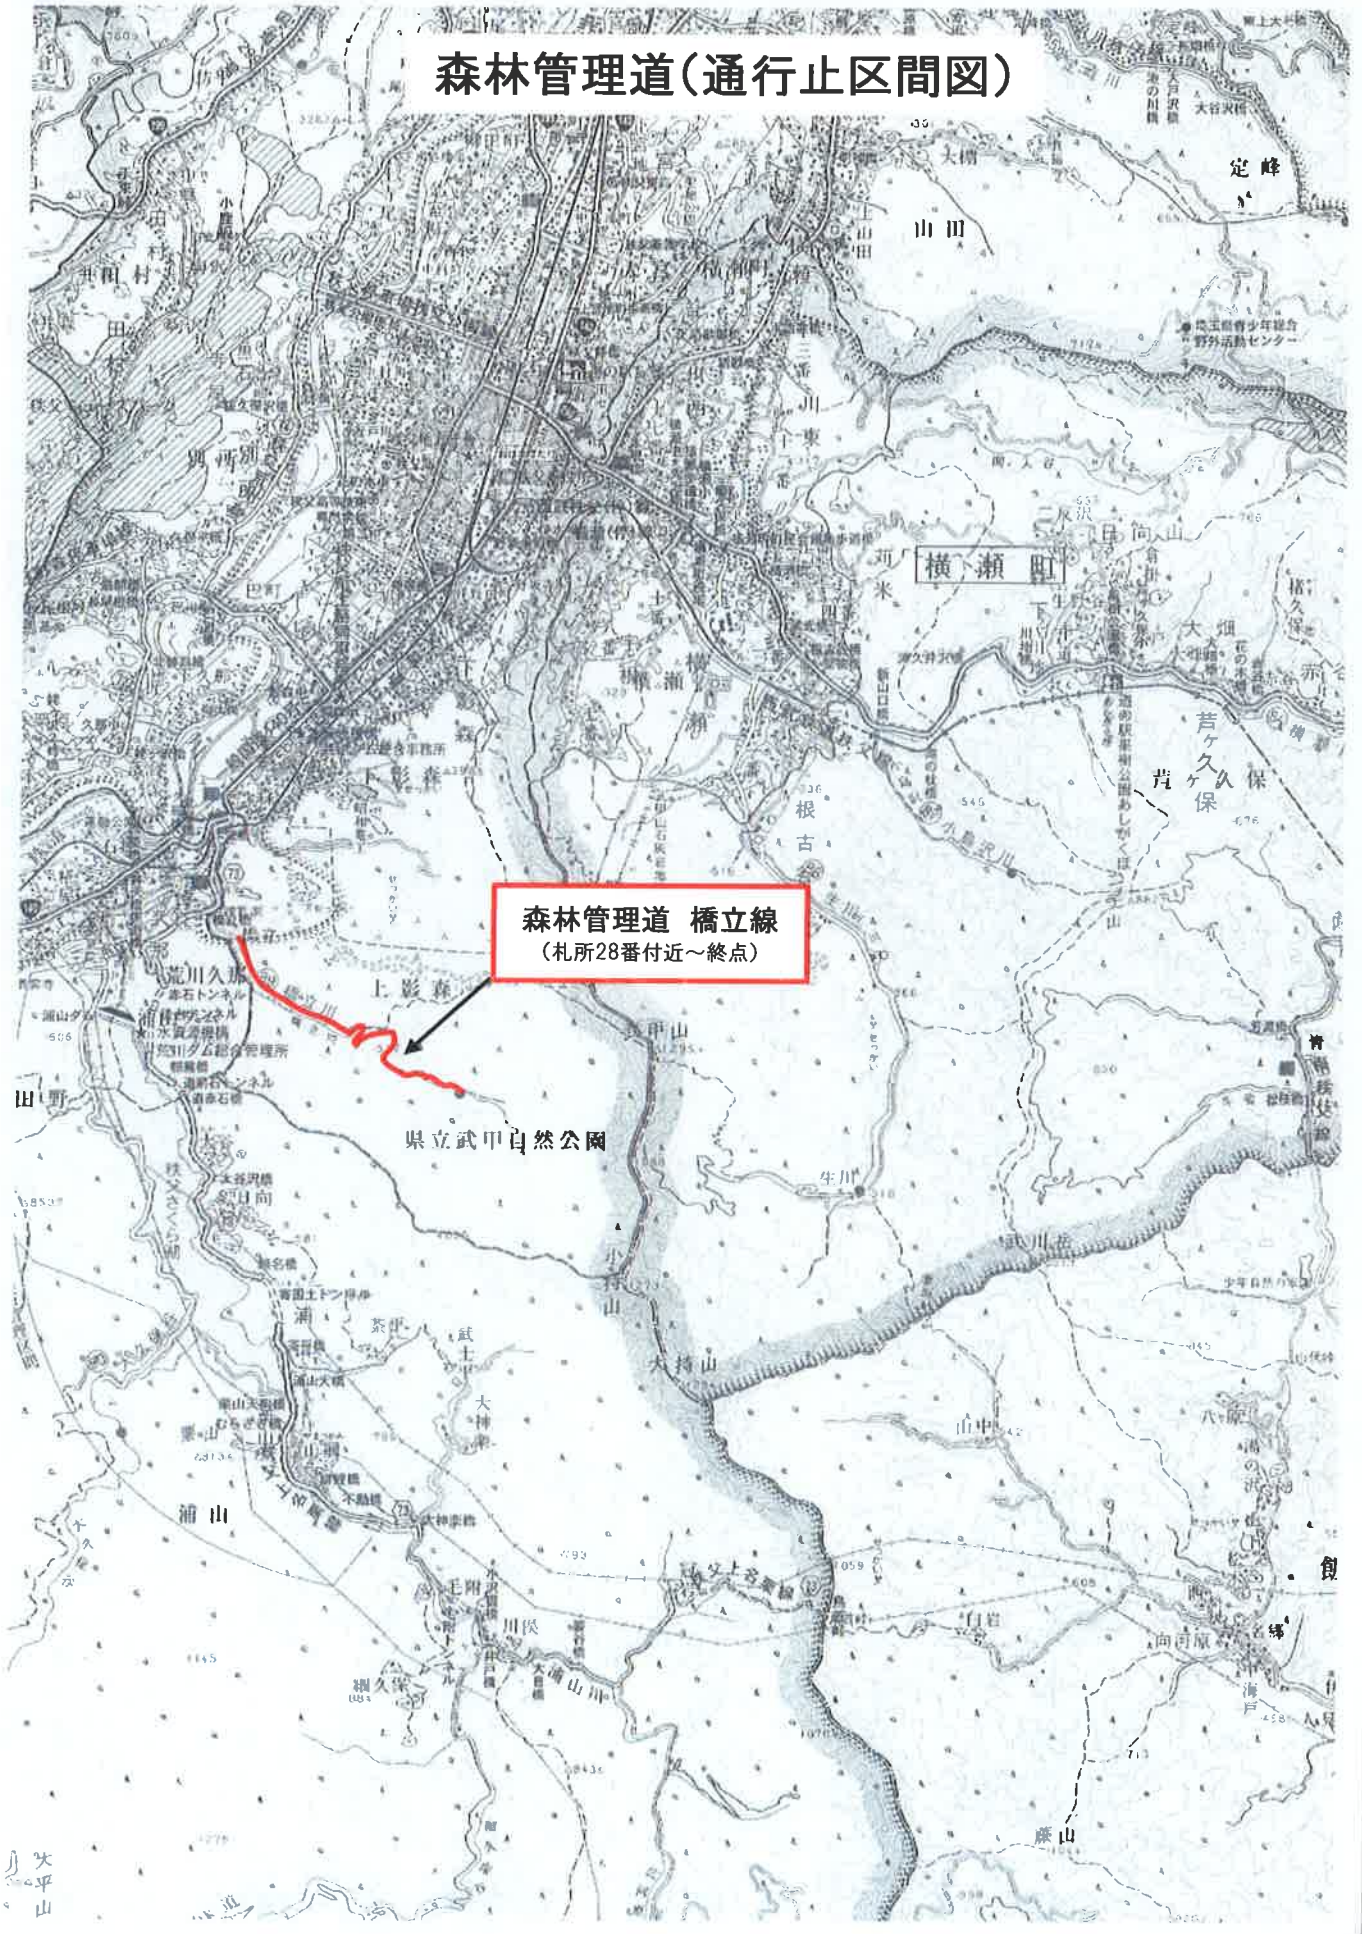

# 森林管理道(通行止区間図)

森林管理道 橋立線  
(札所28番付近~終点)

武甲自然公園