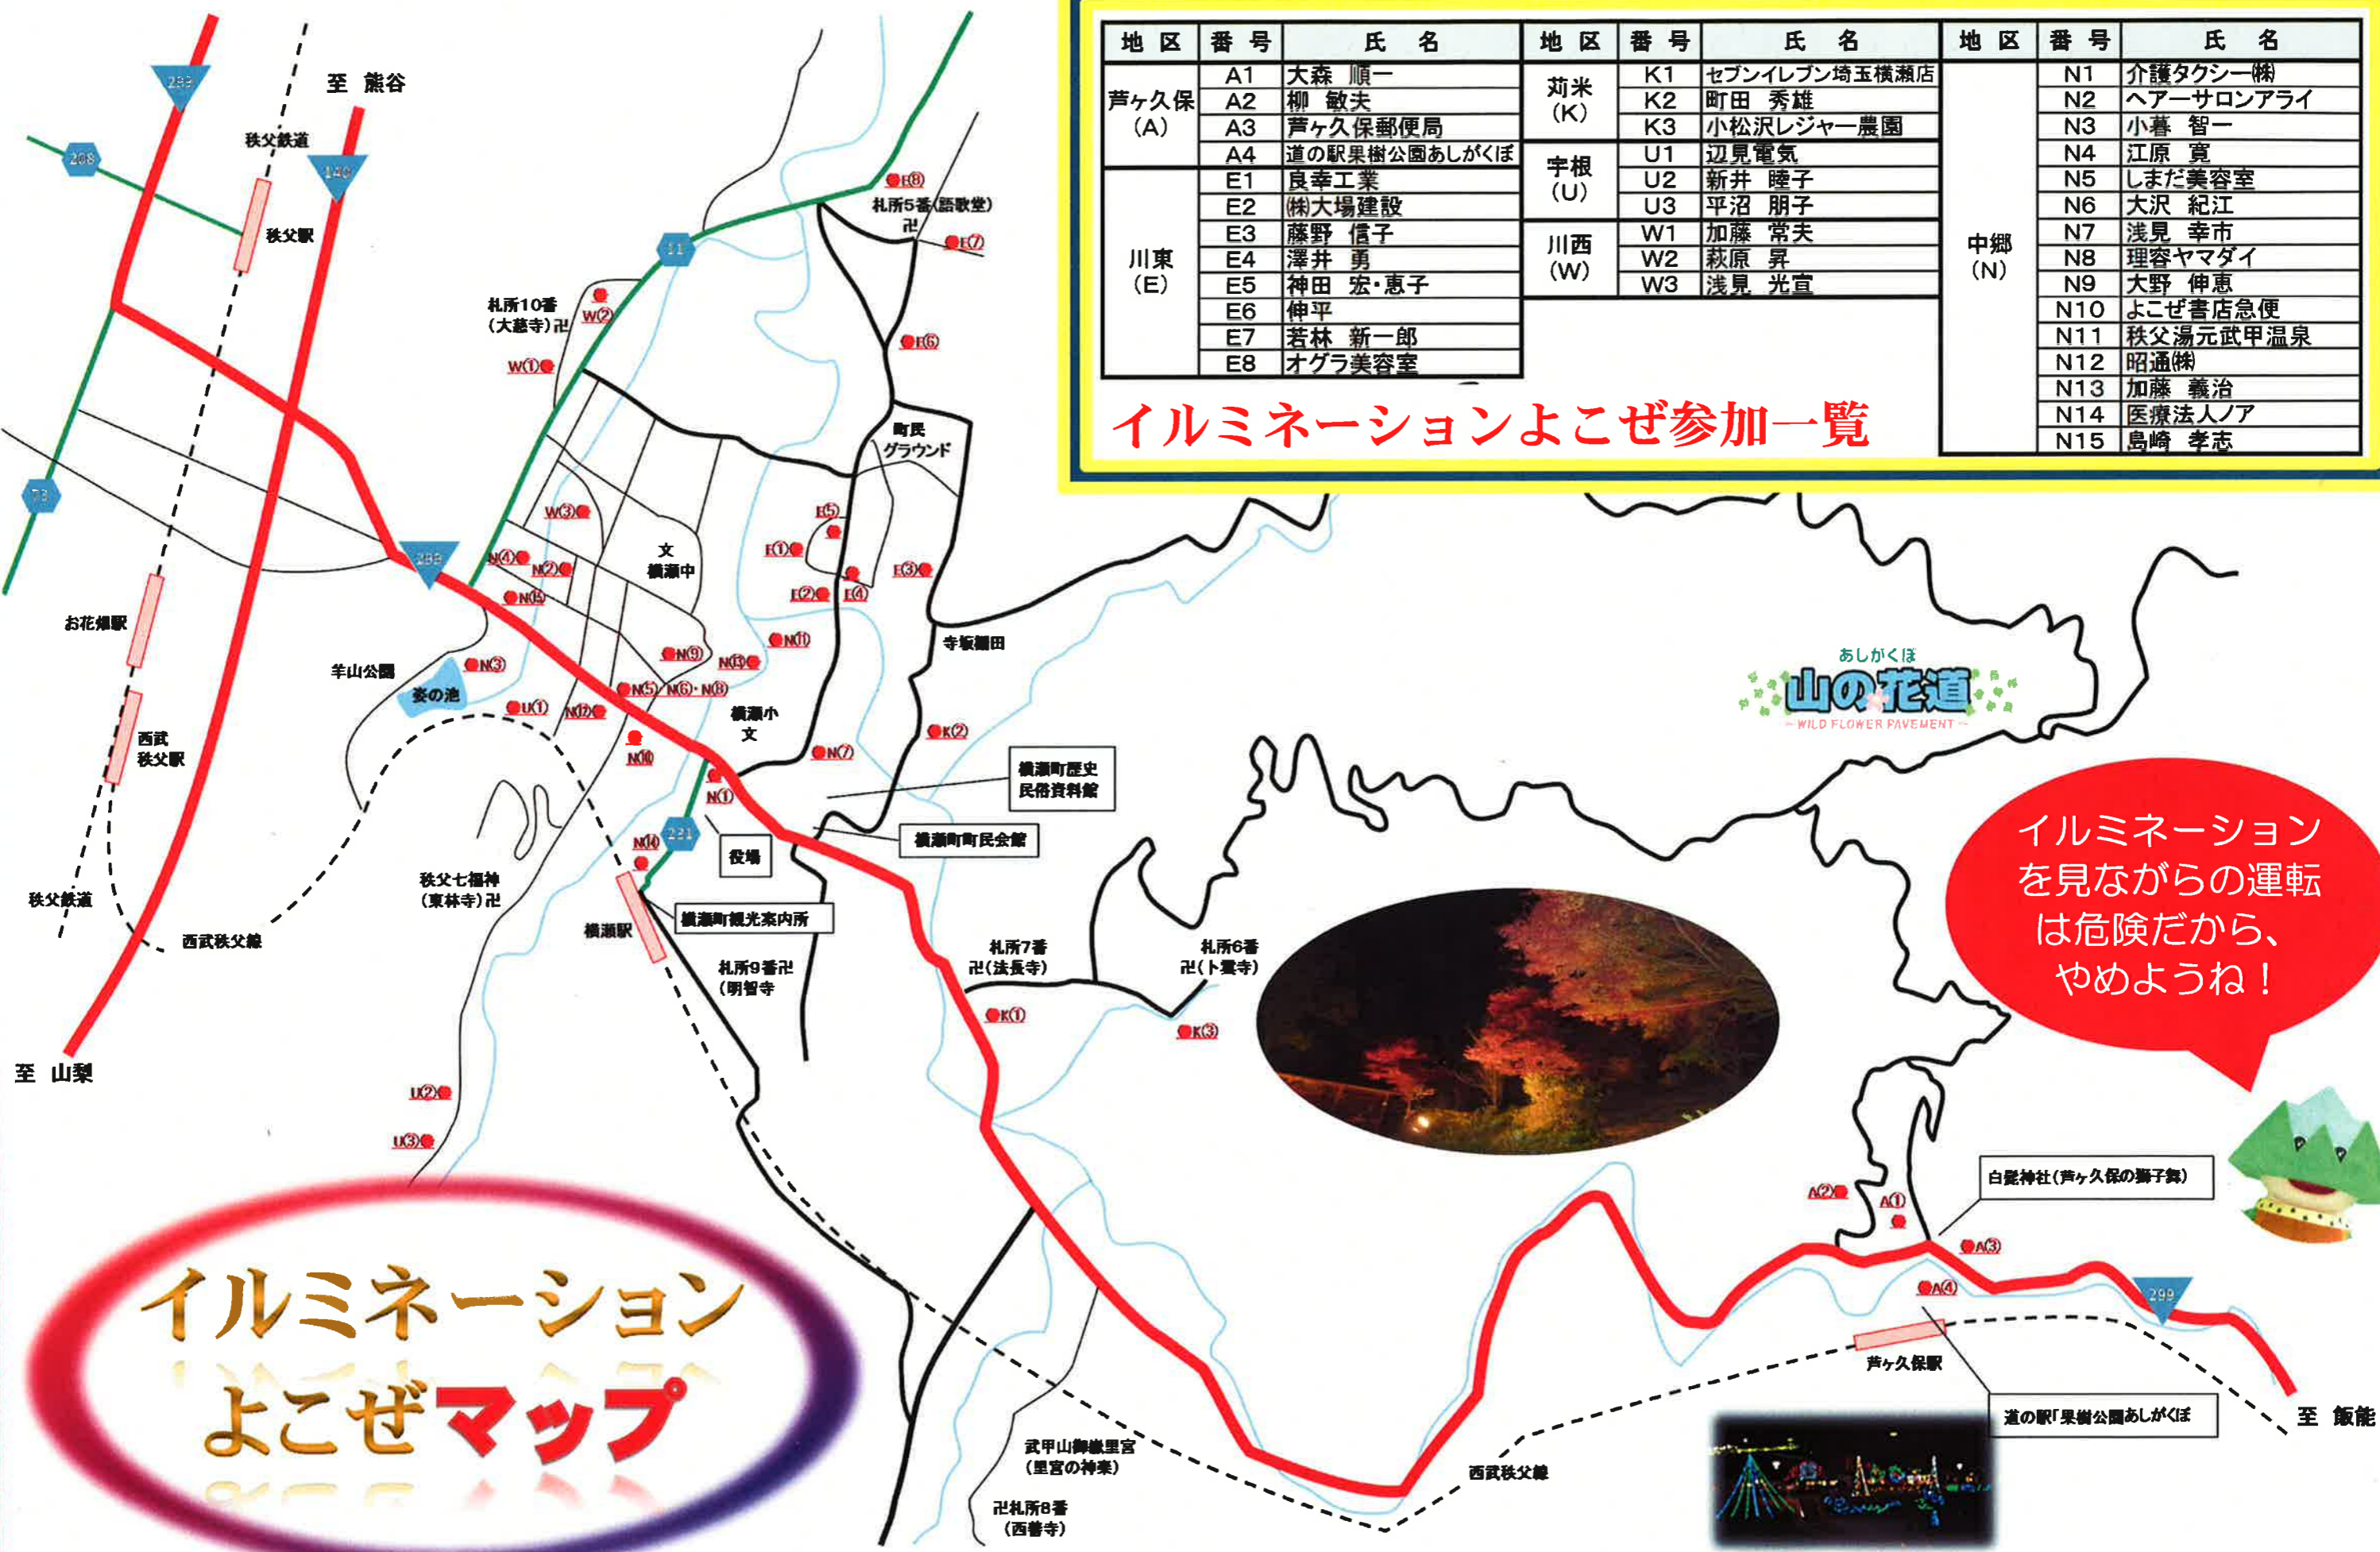

地区	番号	氏名	地区	番号	氏名	地区	番号	氏名
芦ヶ久保 (A)	A1	大森 順一	苅米 (K)	K1	セブンイレブン埼玉横瀬店	中郷 (N)	N1	介護タクシー(株)
	A2	柳 敏夫		K2	町田 秀雄		N2	ヘアサロンアライ
	A3	芦ヶ久保郵便局		K3	小松沢レジャー農園		N3	小暮 智一
	A4	道の駅果樹公園あしがくぼ	宇根 (U)	U1	辺見電気		N4	江原 寛
川東 (E)	E1	良幸工業		U2	新井 睦子		N5	しまだ美容室
	E2	(株)大場建設		U3	平沼 朋子		N6	大沢 紀江
	E3	藤野 信子	川西 (W)	W1	加藤 常夫		N7	浅見 幸市
	E4	澤井 勇		W2	萩原 昇		N8	理容ヤマダイ
	E5	神田 宏・恵子		W3	浅見 光宣		N9	大野 伸恵
	E6	伸平	中郷 (N)	N10	よこぜ書店急便			
	E7	若林 新一郎		N11	秩父湯元武甲温泉			
	E8	オグラ美容室		N12	昭通(株)			
		N13		加藤 義治				
		N14	医療法人ノア					
		N15	島崎 孝志					

イルミネーションよこぜ参加一覧

イルミネーションを見ながらの運転は危険だから、やめようね！

イルミネーション
よこぜマップ