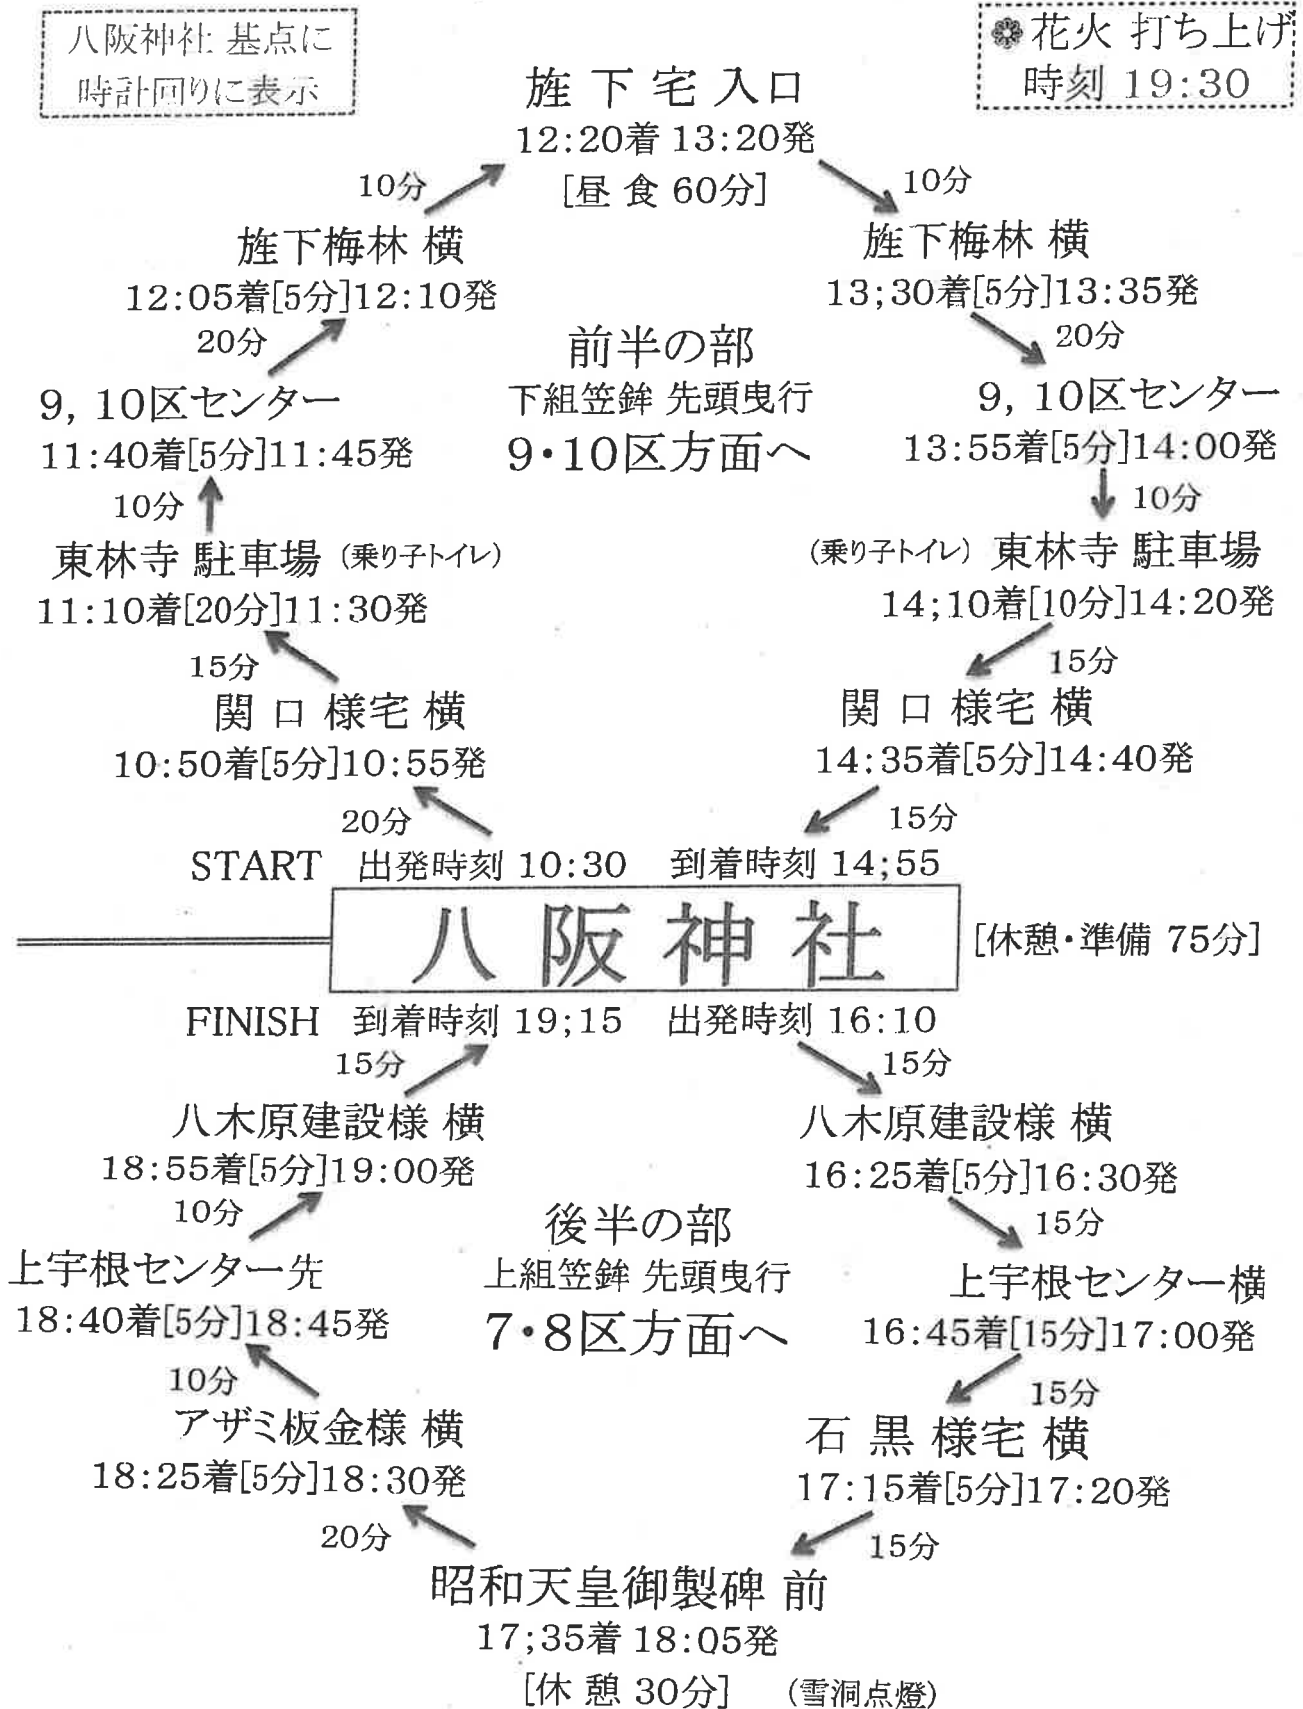

令和8年 宇根の春まつり

笠鉾曳行 予定時刻表

※ 本表は目安時間を表示してあります。諸般(交通状況、曳き手、乗り子等)の状況を勘案の上
事故のないよう柔軟な対応をお願い致します。